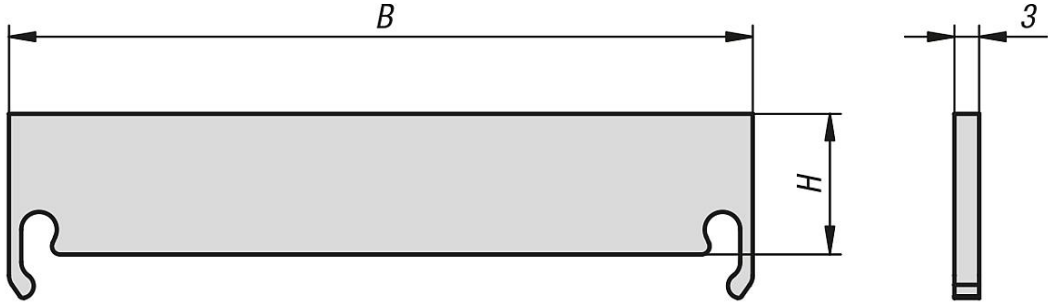

rn aıklaması/rn resimleri

Aıklama

Model:

kaplamasız.

Bilgi:

Yerleřtirme ıtaları, 5 akslı kompakt baėlama elemanında iř parasının sıkıřtırma derinliėini ayarlamak iin uygundur.

12 mm yerleřtirme ıtasında iř parası ařaėı ekilir.

17 mm yerleřtirme ıtasında ařaėı ekme etkisi < kenar deformasyonu.

Paralar halinde teslim edilir.

izimler

rnlere genel bakıř

Sipariř numarası	B	H
41345-0900312	90	-
41345-0900317	90	-
41345-1250312	125	-
41345-1250317	125	-