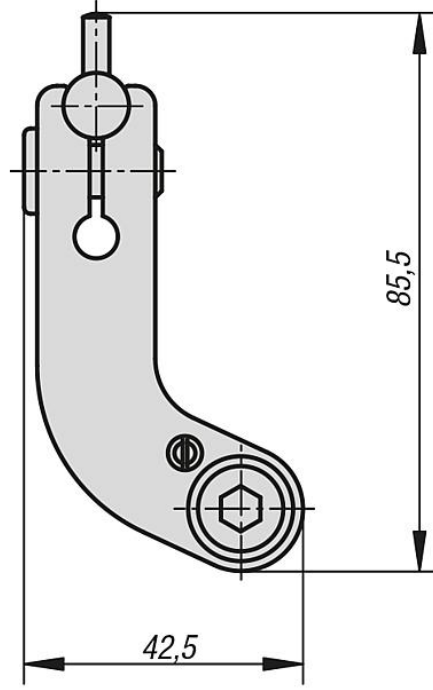

Ürün açıklaması/Ürün resimleri

**Açıklama**

**Malzeme:**  
Sementasyon çeliği.

## Çizimler

## Ürnlere genel bakış

Sipariş numarası	Uygun olduğu
41370-150	5 akslı bağlama elemanı, kompakt