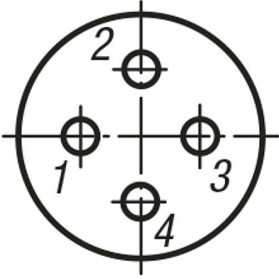

Ürün açıklaması/Ürün resimleri

Açıklama

Malzeme:

Gövde: plastik.

Kontaktlar: M8x1'de bronz, altın kaplamalı.

Kontaktlar: M12x1'de pirinç, Optaloy kaplamalı.

Model:

Burç (dişi)

Gerilim: U maks. 60 V

Akım: I maks. 4 A

Kutup sayısı: 3 kutuplu (M12x1'de 4 kutuplu)

Koruma sınıfı: IP 67

Bilgi:

Yerinde monte edilebilir, vidalı kilitli konnektörler

Sıcaklık aralığı:

-25 °C - +85 °C.