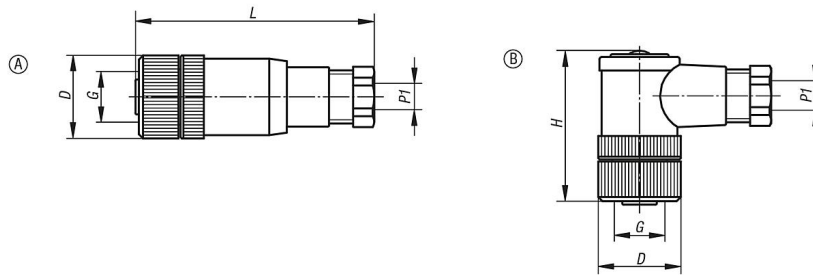

Gerilim: U maks. 60 V

Akım: I maks. 4 A

Kutup sayısı: 3 kutuplu (M12x1'de 4 kutuplu)

Koruma sınıfı: IP 67

Bilgi:

Yerinde monte edilebilir, vidalı kilitli konnektörler

Sıcaklık aralığı:

-25 °C - +85 °C.

Çizim bilgisi:

P1 = Kablo geçişi

1 = Kahverengi (BN)

2 = Beyaz (WH)

3 = Mavi (BU)

4 = Siyah (BK)

Çizimler

Ürünlere genel bakış

Sipariş numarası	Form	D	G	H	L	P1	Bağlantı şekli	Bağlantı kesiti maks. (mm ²)
20955-010	A	12	M8x1	-	45	3,5 - 5	Vidalı bağlantı	0,5
20955-020	A	20	M12x1	-	54	4 - 6	Vidalı bağlantı	0,75
20955-030	B	12	M8x1	28	-	3,5 - 5	Lehimli bağlantı	0,25
20955-040	B	20	M12x1	38	-	4 - 6	Vidalı bağlantı	0,75