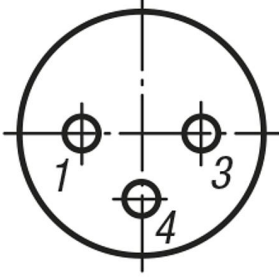

Ürün açıklaması/Ürün resimleri

Açıklama

Malzeme:

Gövde: plastik.

Kontaktlar: M8x1'de bronz, altın kaplamalı.

Kontaktlar: M12x1'de pirinç, Optaloy kaplamalı.

Model:

Burç (dişi)

Gerilim: U maks. 60 V

Akım: I maks. 4 A

Kutup sayısı: 3 kutuplu (M12x1'de 4 kutuplu)

Koruma sınıfı: IP 67

Bilgi:

Yerinde monte edilebilir, vidalı kilitli konnektörler

Sıcaklık aralığı:

-25 °C - +85 °C.