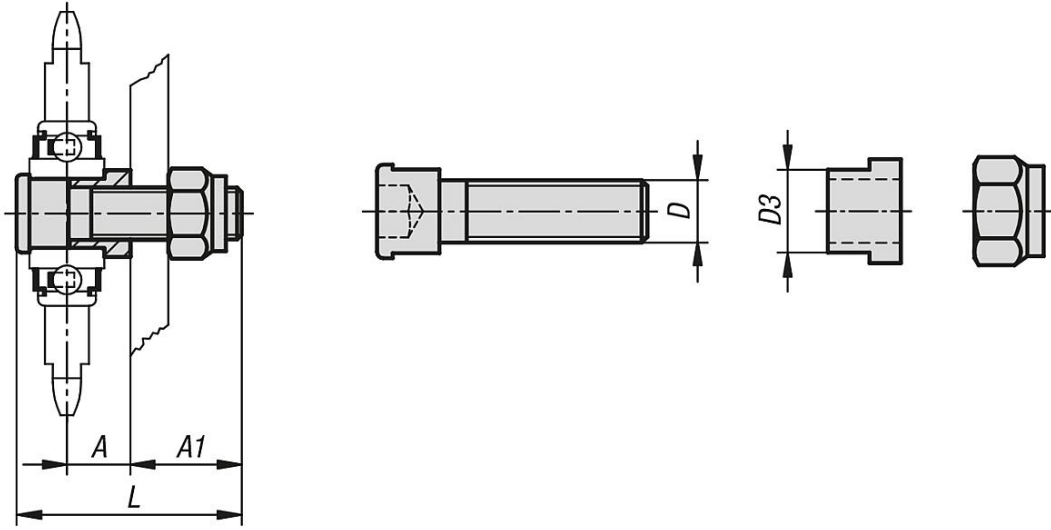

rn aıklaması/rn resimleri

Aıklama

Malzeme:

elik C45.

Model:

Galvaniz kaplama.

izimler

rnlere genel bakış

Sipariř numarası	A	A1	D	D3	L	Uygun olduęu
22280-1216	15	25	M12	16	52	ISO 12 B-1'e kadar zincir germe arkı
22280-1620	25	28	M16	20	66	ISO 16 B-1'den itibaren zincir germe arkı