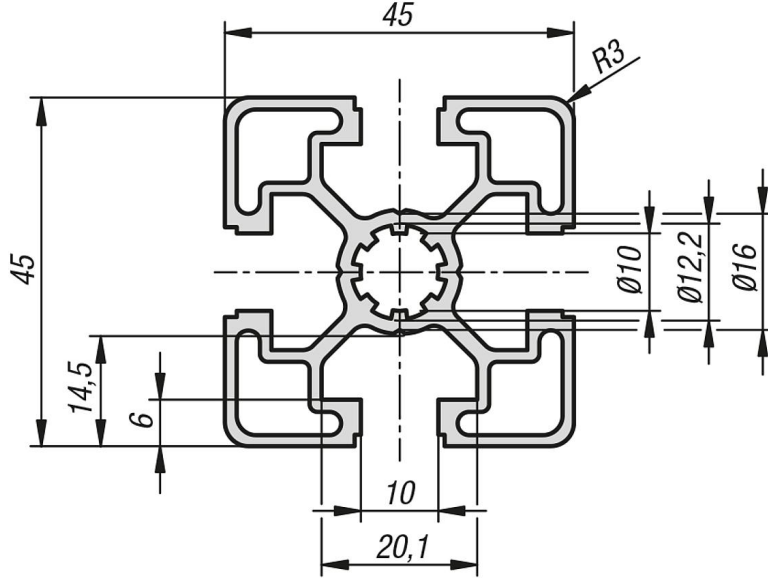

Ürün açıklaması/Ürün resimleri

**Açıklama****Malzeme:**

Alüminyum EN AW-6063 T66 (AlMgSi0,5 F25).

Model:

Sıcak sertleştirilmiş, doğal renkli eloksal kaplama.

Bilgi:

Ağırlık optimizasyonlu konstrüksiyonlar için hafif tip alüminyum profil.

Talep üzerine:

Gönyeli kesimler 15°, 30° ve 45°.

Çizimler

Ürnlere genel bakış

Sipariş numarası	Kanal genişliği	Profil	Uzunluk	Ix cm ⁴	Iy cm ⁴	Wx cm ³	Wy cm ³	Profil yüzey cm ²	F1 maks. kN	Ağırlık yakl. kg/m
10157-104545X1000	10	45x45	-	11	11	4,89	4,89	5,73	7	1,55

Bu ürün ile ilgili bilgiler

İstediğiniz uzunluk gösterilmiyor mu?0 zaman uzman personelimiz ile irtibata geçin.Maksimum teslimat uzunluğu 6000mm'dir. Şimdi buradan sipariş verin.