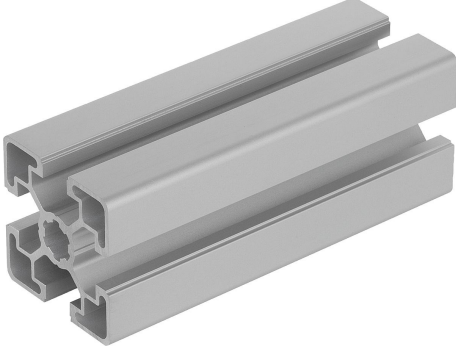

Ürün açıklaması/Ürün resimleri

**Açıklama****Malzeme:**

Alüminyum EN AW-6063 T66 (AlMgSi0,5 F25).

Model:

Sıcak sertleştirilmiş, doğal renkli eloksal kaplama.

Bilgi:

Ağırlık optimizasyonlu konstrüksiyonlar için hafif tip alüminyum profil.

Talep üzerine:

Gönyeli kesimler 15°, 30° ve 45°.

Çizimler

Ürnlere genel bakış

Sipariş numarası	Kanal genişliği	Profil	Uzunluk	Ix cm ⁴	Iy cm ⁴	Wx cm ³	Wy cm ³	Profil yüzey cm ²	F1 maks. kN	Ağırlık yakl. kg/m
10157-104545X1000	10	45x45	-	11	11	4,89	4,89	5,73	7	1,55