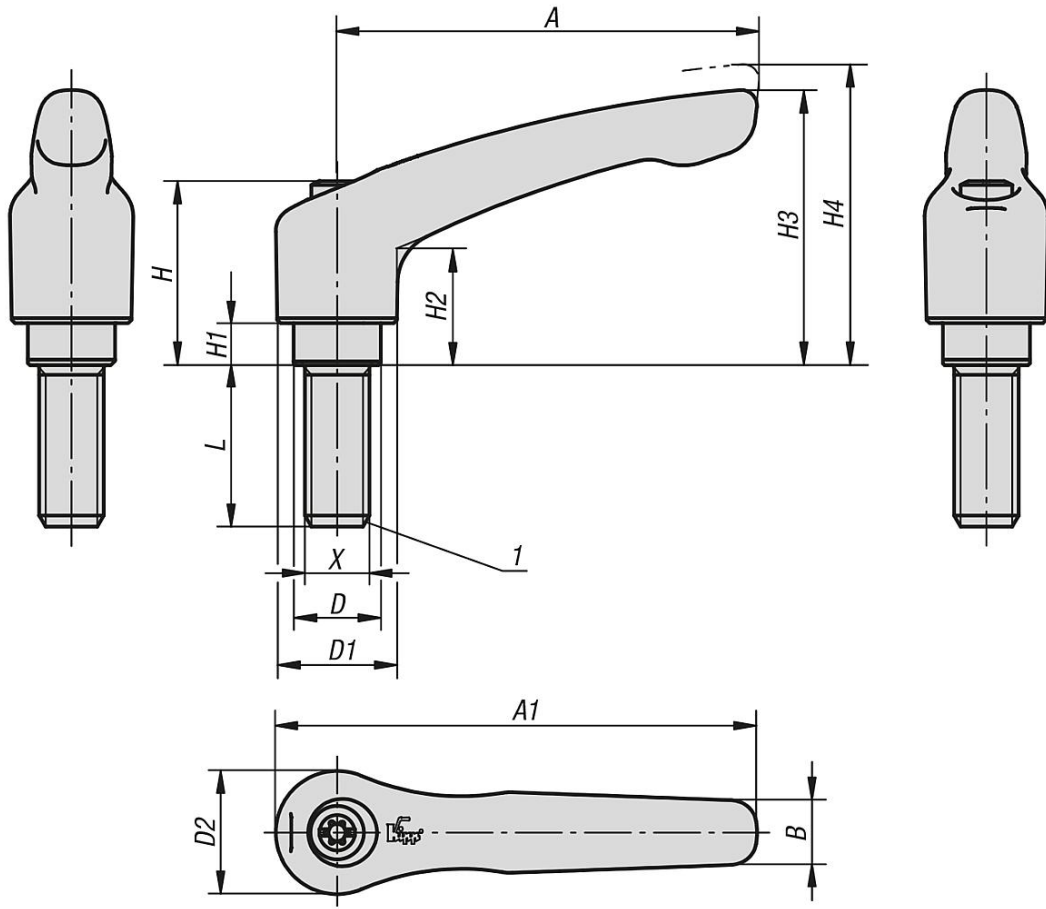

Çizimler

Ürünler genel bakış

Teknik veriler

Sipariş numarası	Renk	Boyut	X	D	D1	D2	H	H1	H2	H3	H4	A	A1	B	Dış sayısı	L
06443-1051X10	siyah	1	M5	10	13	14	24,5	4	14,5	31	34	40	47	7	16	10
06443-1051X15	siyah	1	M5	10	13	14	24,5	4	14,5	31	34	40	47	7	16	15
06443-1051X20	siyah	1	M5	10	13	14	24,5	4	14,5	31	34	40	47	7	16	20
06443-1051X25	siyah	1	M5	10	13	14	24,5	4	14,5	31	34	40	47	7	16	25
06443-1051X30	siyah	1	M5	10	13	14	24,5	4	14,5	31	34	40	47	7	16	30
06443-1051X35	siyah	1	M5	10	13	14	24,5	4	14,5	31	34	40	47	7	16	35
06443-1051X40	siyah	1	M5	10	13	14	24,5	4	14,5	31	34	40	47	7	16	40
06443-1051X45	siyah	1	M5	10	13	14	24,5	4	14,5	31	34	40	47	7	16	45
06443-1051X50	siyah	1	M5	10	13	14	24,5	4	14,5	31	34	40	47	7	16	50
06443-1061X10	siyah	1	M6	10	13	14	24,5	4	14,5	31	34	40	47	7	16	10
06443-1061X15	siyah	1	M6	10	13	14	24,5	4	14,5	31	34	40	47	7	16	15
06443-1061X20	siyah	1	M6	10	13	14	24,5	4	14,5	31	34	40	47	7	16	20
06443-1061X25	siyah	1	M6	10	13	14	24,5	4	14,5	31	34	40	47	7	16	25
06443-1061X30	siyah	1	M6	10	13	14	24,5	4	14,5	31	34	40	47	7	16	30
06443-1061X35	siyah	1	M6	10	13	14	24,5	4	14,5	31	34	40	47	7	16	35
06443-1061X40	siyah	1	M6	10	13	14	24,5	4	14,5	31	34	40	47	7	16	40
06443-1061X45	siyah	1	M6	10	13	14	24,5	4	14,5	31	34	40	47	7	16	45
06443-1061X50	siyah	1	M6	10	13	14	24,5	4	14,5	31	34	40	47	7	16	50
06443-2061X15	siyah	2	M6	13,5	18,5	19	28,5	6,5	17,5	42,5	45,5	65	74,5	10	20	15
06443-2061X20	siyah	2	M6	13,5	18,5	19	28,5	6,5	17,5	42,5	45,5	65	74,5	10	20	20
06443-2061X25	siyah	2	M6	13,5	18,5	19	28,5	6,5	17,5	42,5	45,5	65	74,5	10	20	25
06443-2061X30	siyah	2	M6	13,5	18,5	19	28,5	6,5	17,5	42,5	45,5	65	74,5	10	20	30
06443-2061X35	siyah	2	M6	13,5	18,5	19	28,5	6,5	17,5	42,5	45,5	65	74,5	10	20	35
06443-2061X40	siyah	2	M6	13,5	18,5	19	28,5	6,5	17,5	42,5	45,5	65	74,5	10	20	40