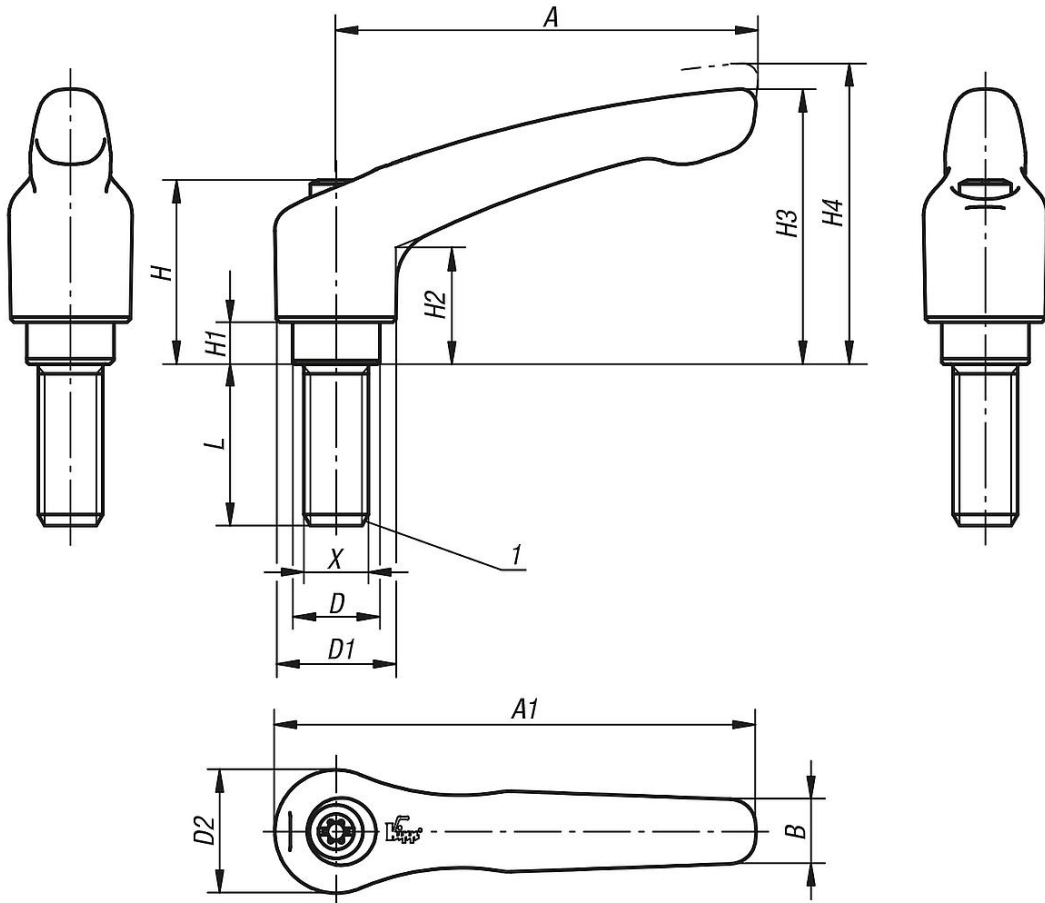

Ürün açıklaması/Ürün resimleri

**Açıklama****Malzeme:**

Tutamak kolu: Çinko basınçlı döküm, DIN EN 12844.

Çelik parçalar: Mukavemet sınıfı 5.8.

Model:

Tutamak kolu plastik kaplama veya yüksek parlak krom kaplama. Çelik parçalar perdahlı.

Talep üzerine:

Başka dıştan dişliler, civata uzunlukları, renkler ve de özel modeller.

"H1" ölçüsü, ek ücret karşılığında farklı uzunluklarda teslim edilebilir.

Çizim bilgisi:

1) Koni başlık DIN 78

Ürün açıklaması/Ürün resimleri

Ürün açıklaması/Ürün resimleri

kaldırılarak
yerinden çıkarılır

Çizimler

Ürünlere genel bakış

Sipariş numarası	Ana gövde rengi	Boyut	X	D	D1	D2	H	H1	H2	H3	H4	A	A1	B	Diş sayısı	L
06460-0041X10	siyah ipeksi mat	0	M4	10	13	14	24,5	4	14,5	30	33	30	37	7	16	10
06460-0041X15	siyah ipeksi mat	0	M4	10	13	14	24,5	4	14,5	30	33	30	37	7	16	15