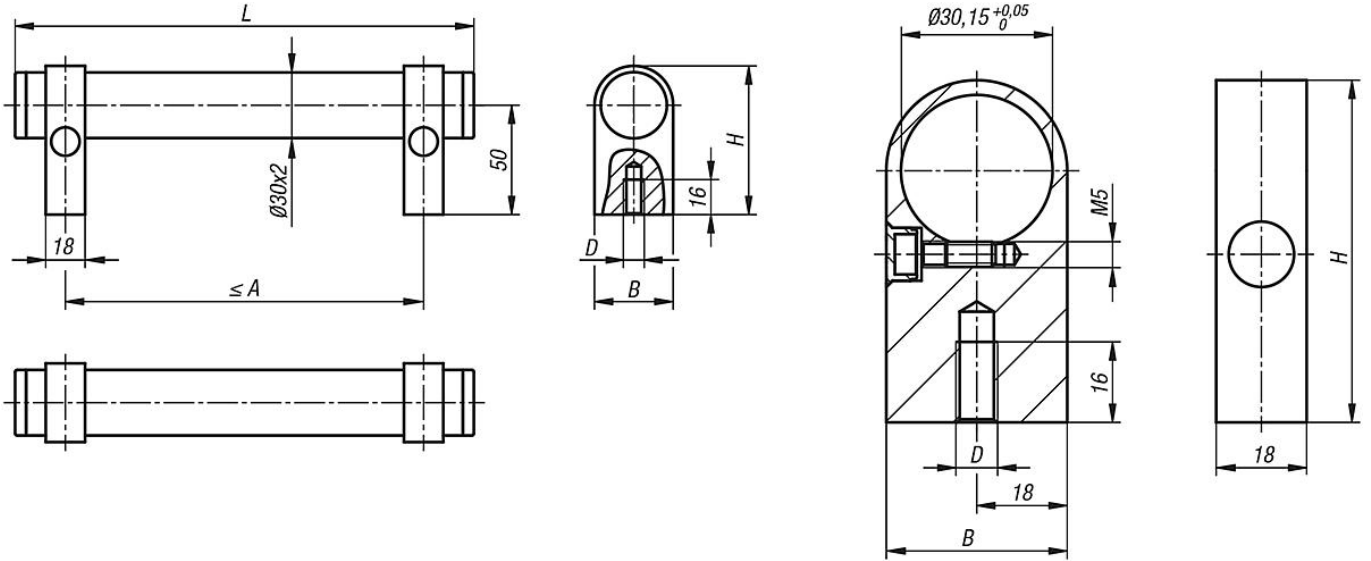

Ürün açıklaması/Ürün resimleri

Açıklama

Malzeme:

Tutamak borusu: EN AW-6060.
Tutucu parçalar EN AW-6063.
Kapak başlıkları: Termoplastik.
Setskur ISO 4766-14H.

Model:

Tutamak borusu doğal renkli eloksallı kaplama.
Tutucu parçalar doğal renkli veya siyah eloksallı kaplama.
Uç parçaları (tutamak borusu) siyah.
Kapak başlıkları (tutucu parça) açık gri veya siyah.

Bilgi:

Ayarlanabilir boru tutamaklar monte edilmemiş olarak teslim edilir.
Boru tutamaklarda akslar arası uzaklık istendiği gibi belirlenebilir.
Önerilen maksimum akslar arası mesafeyi, tablodaki "A maks." sütunundan öğrenebilirsiniz.
Uzun tutamaklarda veya yüksek yüklerde, ayrıca tutucu parçalar takılabilir.
Tutucu parçalar monte edilmemiş olarak teslim edilir.

Çizimler

Ürünler genel bakış

Boru tutamaklar, ayarlanabilir

Sipariş numarası	Ana gövde rengi	Bileşen rengi	A maks.	B	D	H	L	Taşıma kapasitesi N
06947-2503011	doğal eloksallı kaplama	doğal eloksallı kaplama	220	36	M8	68	250	1000
06947-3003011	doğal eloksallı kaplama	doğal eloksallı kaplama	270	36	M8	68	300	1000
06947-4003011	doğal eloksallı kaplama	doğal eloksallı kaplama	370	36	M8	68	400	1000
06947-5003011	doğal eloksallı kaplama	doğal eloksallı kaplama	470	36	M8	68	500	1000
06947-6003011	doğal eloksallı kaplama	doğal eloksallı kaplama	570	36	M8	68	600	1000
06947-2503012	doğal eloksallı kaplama	siyah eloksallı kaplama	220	36	M8	68	250	1000
06947-3003012	doğal eloksallı kaplama	siyah eloksallı kaplama	270	36	M8	68	300	1000