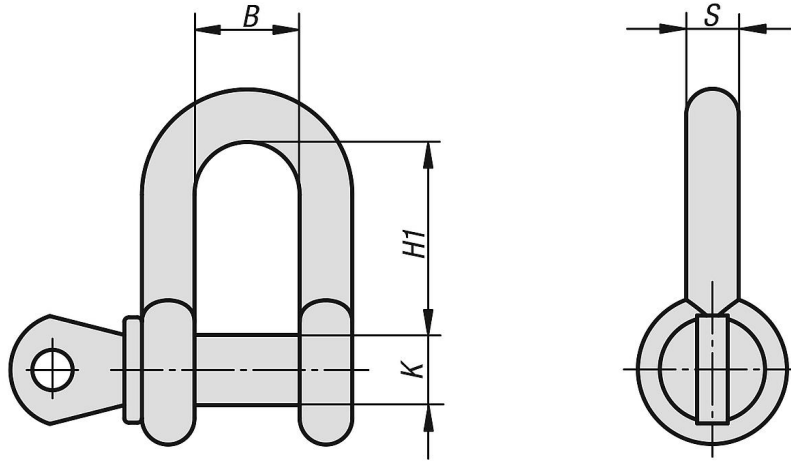

Ürün açıklaması/Ürün resimleri

Açıklama

Malzeme:

Çelik.

Model:

düz.

Bilgi:

Pimlerin ve mapaların renklerinde farklılıklar mümkündür.
Boya sürülen dişlinin işlerliği ağırlaşabilir.

Çizimler

Ürünlere genel bakış

Sipariş numarası	B	S	K	H1	İnç	Taşıma kapasitesi kg
07716-0050008	12	7	8	22,5	1/4	500
07716-0075010	13,5	9	10	25,5	5/16	750
07716-0100011	17	10	11	31	3/8	1000
07716-0150012	18,5	11	12	36	7/16	1500
07716-0200016	20	13,5	16	42	1/2	2000
07716-0325019	27	16	19	51	5/8	3250
07716-0475022	31	19	22	64	3/4	4750
07716-0650025	36	22	25	73	7/8	6500
07716-0850028	43	25	28	80	1	8500