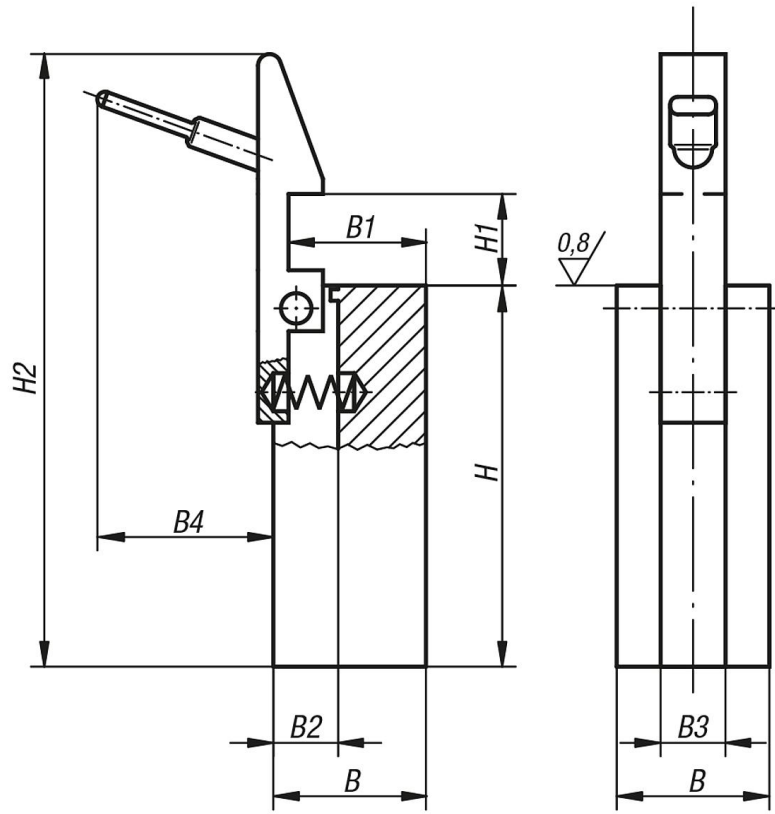

Ürün açıklaması/Ürün resimleri

**Açıklama****Malzeme:**

Ana gövde: 1.0036, Yakalayıcı: 1.0503.

Model:

Ana gövde: Fosfat kaplamalı, Yakalayıcı: Perdahlı.

Bilgi:

Yakalayıcılar için eksik ölçüler bkz. 07560.

Çizimler

Ürünlere genel bakış

Sipariş numarası	B	B1	B2	B3	B4	H	H1	H2
08150-01	20	18	9	8,5	23	50	12	77
08150-02	30	28	11	10,5	24	63	16	99
08150-03	40	36	14	14,5	24	100	25	145