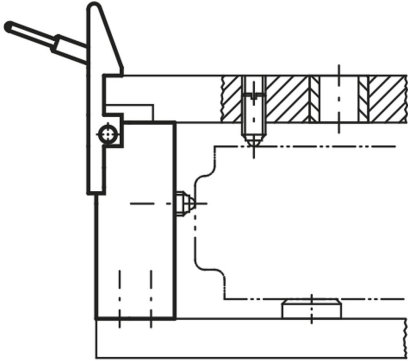

Ürün açıklaması/Ürün resimleri

**Açıklama****Malzeme:**

Ana gövde: 1.0036, Yakalayıcı: 1.0503.

Model:

Ana gövde: Fosfat kaplamalı, Yakalayıcı: Perdahlı.

Bilgi:

Yakalayıcılar için eksik ölçüler bkz. 07560.

Çizimler

Ürünlere genel bakış

Sipariş numarası	B	B1	B2	B3	B4	H	H1	H2
08150-01	20	18	9	8,5	23	50	12	77
08150-02	30	28	11	10,5	24	63	16	99
08150-03	40	36	14	14,5	24	100	25	145